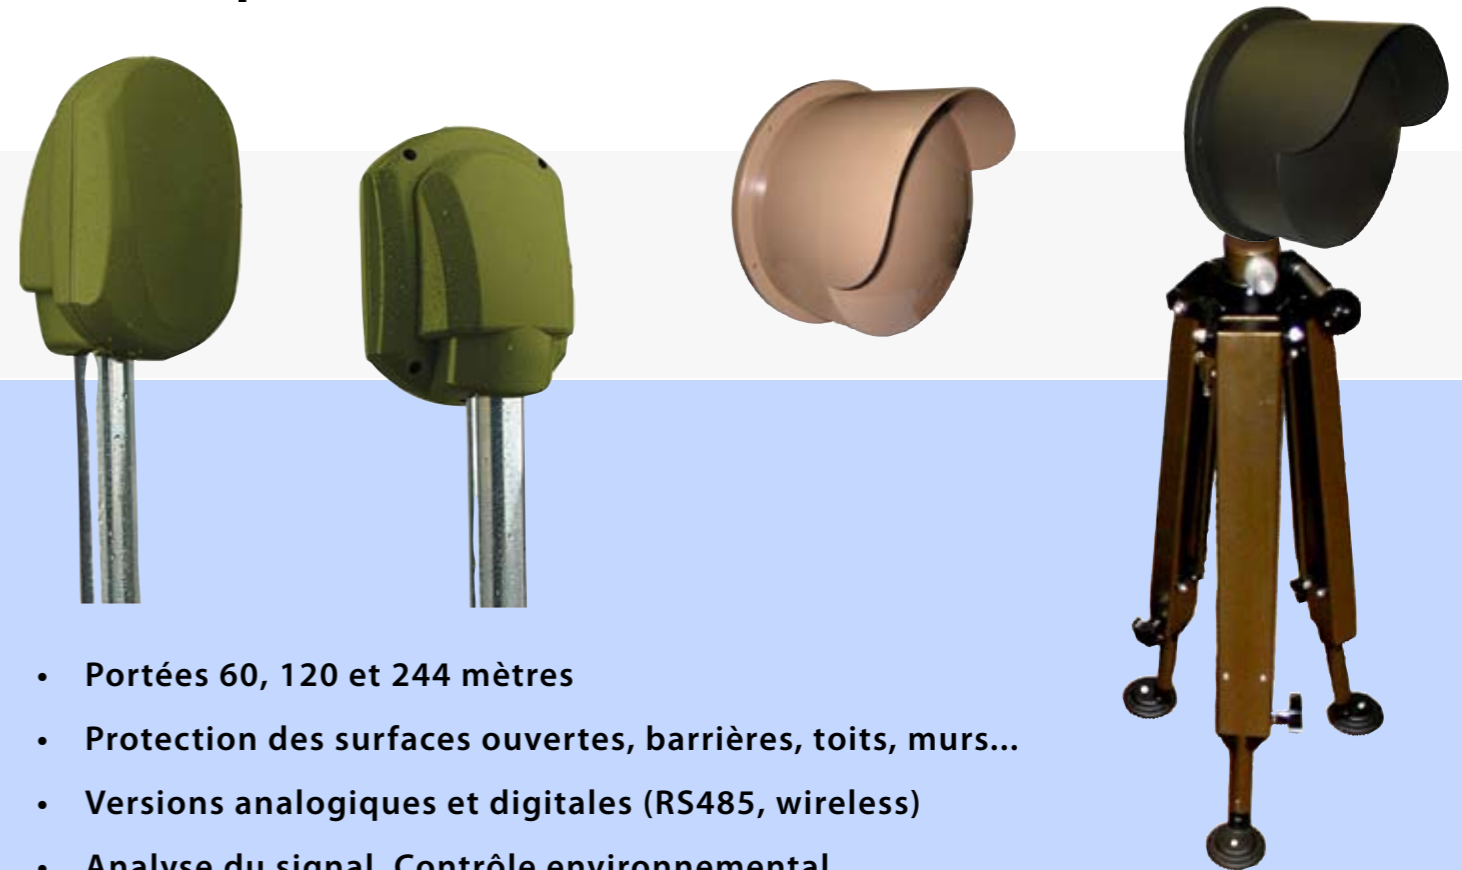

Barrières HYPERFREQUENCES

Détection Hyperfréquence
analogique ou digitale pour
protection intérieure/extérieure

Versions
60, 120 et 244 mètres