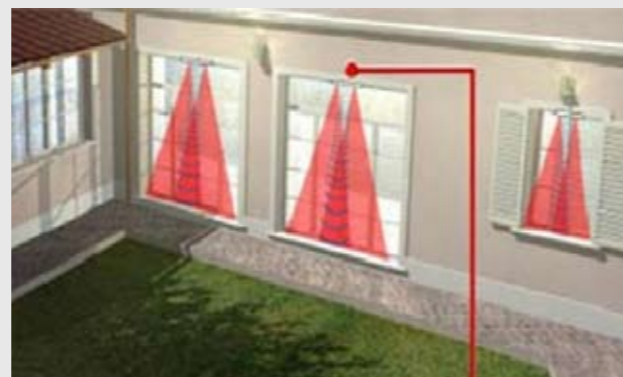

Détecteurs complémentaires

**Détection RF/Hyper
et infrarouge passif**

Détecteurs double technologies
Double PIR
Versions wireless

Détecteurs sans fil pour ouvertures

- . version Double PIR, alimentée par batterie Lithium 7.2 Volts, ou 12 Volts
- . version double Technologie PIR+HYPER -batterie Lithium 7.2 Volts, ou 12Volts
- . version faible consommation (3.6 à 9V), double PIR ou double technologie PIR+HYPER

**Détecteurs Double PIR
Détecteurs Double Hyper
Détecteurs Double PIR + Double Hyper**

- Versions filaires et wireless
- Versions analogiques et digitales
- Portée jusqu'à 23 mètres

Intégration Vidéo

Détecteurs double technologies

**Enregistreurs Vidéo numériques
Logiciels de gestion de la sécurité**

LOGICIELS DE GESTION DE SECURITE

Nos différents systèmes permettent la surveillance, l'affichage et le contrôle de la gamme complète des capteurs de détection de périmètre de Southwest Microwave, y compris le système INTREPID MicroPoint Cable et MicroTrack. Ils permettent également l'incorporation et le contrôle d'une gamme variée de dispositifs de sécurité à fermeture par contact fabriqués par des tiers et permettent l'établissement d'une interface de haut niveau entre des caméras de télévision en circuit fermé, des enregistreurs vidéo numériques et des écrans de contrôle.

Enregistreurs VIDEO Numériques (DVR)

Complément logique de la gamme d'enregistreur PAL (ST4xx et ST41xx) et de la gamme tout IP (IP602 et IP702), le ST4400 est un savant mélange du savoir faire et des 24 ans d'expérience de STIM. C'est un véritable stockeur hybride qui permet l'exploitation de 16 caméras analogiques et 16 caméras IP.