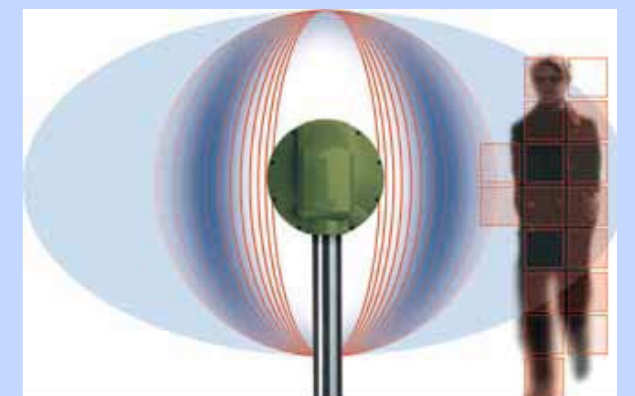

MicroTrack™ I&II

Systemes de détection par câbles enterrés

Précision < 3 m
Détection invisible
Intelligence embarquée
Compatibilité Intrepid

- Détection RF invisible qui suit la configuration du terrain
- Localisation de l'intrusion à moins de 3 mètres
- Sensibilité de détection uniforme le long de la zone couverte
- Eliminations des alarmes nuisibles liées à l'environnement
- Flexibilité, programmation des zones par soft
- Protocole de communication unique ouvert
- Faible maintenance, interrogation et ajustement à distance

Barrières INFRAROUGES Actives

Détection Infrarouge
Active intérieure/extérieure

Versions 5, 30, 50, 100, 200 mètres
Hauteurs 0.5 à 3 mètres

- Compactes, discrètes, designs modernes
- Portées disponibles : 5, 30, 50, 100 et 200 m
- Hauteurs variables de 0.5 à 3 mètres
- Hermétique IP 65
- Haute densité de faisceaux bidirectionnels
- Insensible à la lumière du jour
- Alarmes par contacts secs, Communication RS485 ou Radio
- Simplicité d'installation et d'alignement

Barrières HYPERFREQUENCES

Détection Hyperfréquence
analogique ou digitale pour
protection intérieure/extérieure

Versions
60, 120 et 244 mètres

- Portées 60, 120 et 244 mètres
- Protection des surfaces ouvertes, barrières, toits, murs...
- Versions analogiques et digitales (RS485, wireless)
- Analyse du signal, Contrôle environnemental
- Intégration de la sensibilité
- Versions anti-déflagrantes
- Version mobiles
- Versions spéciales aéroports